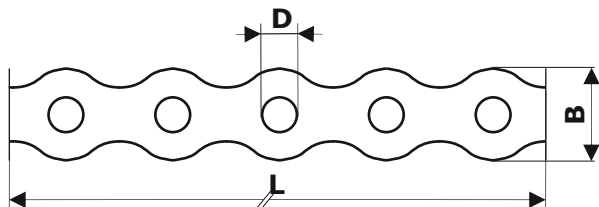

BANDĂ OTEL

zincat
alb

Avantaje:

- montare ușoară
- fixare universală
- lungime ajustabilă

Cod Produs	Dimensiune (mm)	Lățime B (mm)	Diametrul gaură D (mm)	Grosime S (mm)	Lungime L (m)	Cant./Cut. (buc)
10005730012050051	12mm-M5	12	5	0.5	10	40
10005730017080071	17mm-M6	17	7	0.8	10	20
10005730025080081	25mm-M8	25	8	0.8	10	18