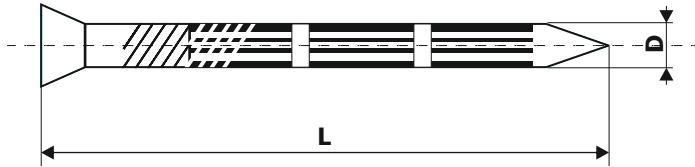

## CUIE PENTRU BETON

zincat  
alb

Sunt potrivite pentru fixarea plăcilor din lemn direct:

- pe zidărie de beton
- caramidă
- lemn din esență tare

Cod Produs	Dimensiune (mm)	Cant./Cut. (buc)
10005400027000201	2.7x20	250
10005400027000251	2.7x25	250
10005400027000301	2.7x30	250
10005400027000351	2.7x35	250
10005400027000401	2.7x40	250
10005400027000501	2.7x50	250
10005400027000601	2.7x60	250
10005400027000701	2.7x70	250
10005400027000801	2.7x80	250
10005400035000351	3.5x35	250
10005400035000401	3.5x40	250
10005400035000451	3.5x45	250
10005400035000501	3.5x50	250
10005400035000551	3.5x55	250

Cod Produs	Dimensiune (mm)	Cant./Cut. (buc)
10005400035000601	3.5x60	250
10005400035000651	3.5x65	250
10005400035000701	3.5x70	250
10005400035000751	3.5x75	250
10005400035000801	3.5x80	250
10005400045000301	4.5x30	250
10005400045000401	4.5x40	250
10005400045000501	4.5x50	250
10005400045000601	4.5x60	250
10005400045000701	4.5x70	250
10005400045000801	4.5x80	250
10005400045000901	4.5x90	250
10005400045001001	4.5x100	250