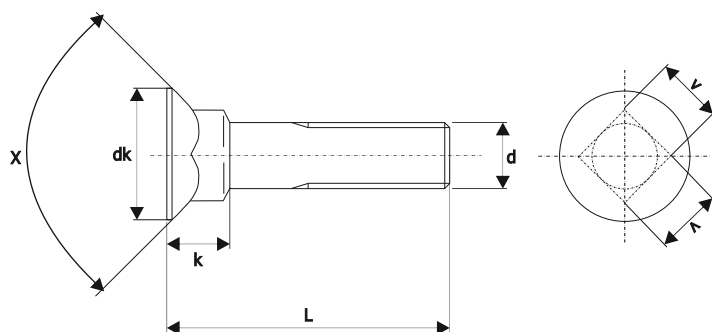

DIN 608
 șurub pentru plug

8.8
 natur

Diametru șurub d (mm)	Înălțime cap k (mm)	Diametru cap dk (mm)	X (mm)	Lățime pătrat V (mm)
M10	8.50	19.00	90°	10.00
M12	10.50	24.00	90°	12.00
M14	12.00	28.00	90°	14.00

Cod Produs	Dimensiune (mm)	Cant./Cut. (buc)
10006088810150250	10X25	200
10006088810150300	10X30	150
10006088810150300	10X30	100
10006088810150350	10X35	100
10006088810150350	10X35	150
10006088810150400	10X40	100
10006088810150450	10X45	100
10006088810150500	10X50	100
10006088810150550	10X55	100
10006088810150600	10X60	150
10006088810150650	10X65	150
10006088810150700	10X70	150
10006088810150750	10X75	100
10006088810150800	10X80	100
10006088810150900	10X90	80
10006088810151000	10X100	80
10006088812170300	12X30	100
10006088812170350	12X35	100
10006088812170400	12X40	100
10006088812170450	12X45	150
10006088812170500	12X50	100

Cod Produs	Dimensiune (mm)	Cant./Cut. (buc)
10006088812170550	12X55	100
10006088812170600	12X60	90
10006088812170650	12X65	90
10006088812170700	12X70	80
10006088812170750	12X75	80
10006088812170800	12X80	60
10006088812170850	12X85	60
10006088812170900	12X90	50
10006088812171000	12X100	50
10006088814200300	14X30	50
10006088814200350	14X35	50
10006088814200400	14X40	50
10006088814200450	14X45	50
10006088814200500	14X50	50
10006088814200550	14X55	50
10006088814200600	14X60	50
10006088814200650	14X65	50
10006088814200700	14X70	50
10006088814200750	14X75	50
10006088814200800	14X80	50