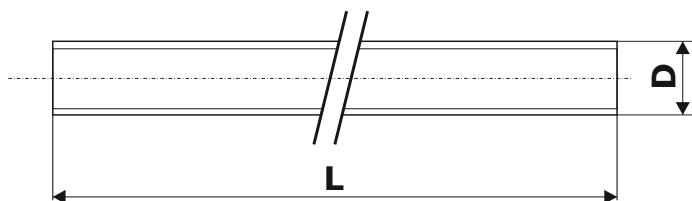

DIN 975
tijă filetată 1 metru

A2
inox

Din 975 Inox A2 lungime: 1m		
Cod Produs	Dimensiune (mm)	Cant./Cut. (buc)
10019750004071000	4X1000	100
10019750005081000	5X1000	50
10019750006101000	6X1000	50
10019750008121000	8X1000	50
10019750010151000	10X1000	25
10019750012171000	12X1000	20
10019750014201000	14X1000	10
10019750016201000	16X1000	10
10019750018251000	18X1000	5
10019750020251000	20X1000	5
10019750022251000	22X1000	5
10019750024301000	24X1000	5
10019750027301000	27X1000	3
10019750030351000	30X1000	3
10019750033351000	33X1000	3
10019750036401000	36X1000	2

- ▶ Datele de ambalare au doar scop informativ și pot să difere după caz.
- ▶ Pentru mărimile care nu sunt prezentate în tabelul nostru, contactați departamentul de servicii clienți.
- ▶ Toate datele sunt exclusiv informative, nu ne asumăm răspunderea pentru eventualele greșeli.

DIN 975
tijă filetată 1 metru

A4
inox

Din 975 Inox A4 lungime: 1m		
Cod Prods	Dimensiune (mm)	Cant./Cut. (buc)
10029750005081000	5X1000	100
10029750006101000	6X1000	100
10029750008121000	8X1000	50
10029750010151000	10X1000	50
10029750012171000	12X1000	20
10029750014201000	14X1000	10
10029750016201000	16X1000	10
10029750020251000	20X1000	10
10029750022251000	22X1000	10
10029750024301000	24X1000	10
10029750027301000	27X1000	5
10029750030351000	30X1000	3