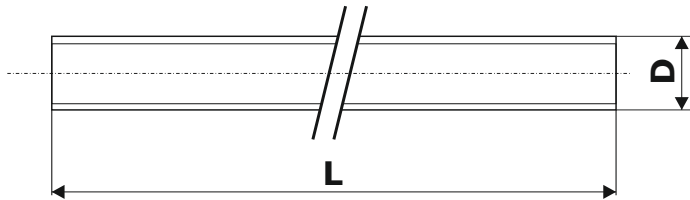

DIN 975
tijă filetată 1 metru

A2
inox

Din 975 Inox A2 lungime: 1m		
Cod Produs	Dimensiune (mm)	Cant./Cut. (buc)
10019750004071000	4X1000	100
10019750005081000	5X1000	50
10019750006101000	6X1000	50
10019750008121000	8X1000	50
10019750010151000	10X1000	25
10019750012171000	12X1000	20
10019750014201000	14X1000	10
10019750016201000	16X1000	10
10019750018251000	18X1000	5
10019750020251000	20X1000	5
10019750022251000	22X1000	5
10019750024301000	24X1000	5
10019750027301000	27X1000	3
10019750030351000	30X1000	3
10019750033351000	33X1000	3
10019750036401000	36X1000	2

- ▶ Datele de ambalare au doar scop informativ și pot să difere după caz.
- ▶ Pentru mărimile care nu sunt prezentate în tabelul nostru, contactați departamentul de servicii clienți.
- ▶ Toate datele sunt exclusiv informative, nu ne asumăm răspunderea pentru eventualele greșeli.

DIN 975
tijă filetată 1 metru

A4
inox

Din 975 Inox A4 lungime: 1m		
Cod Prods	Dimensiune (mm)	Cant./Cut. (buc)
10029750005081000	5X1000	100
10029750006101000	6X1000	100
10029750008121000	8X1000	50
10029750010151000	10X1000	50
10029750012171000	12X1000	20
10029750014201000	14X1000	10
10029750016201000	16X1000	10
10029750020251000	20X1000	10
10029750022251000	22X1000	10
10029750024301000	24X1000	10
10029750027301000	27X1000	5
10029750030351000	30X1000	3