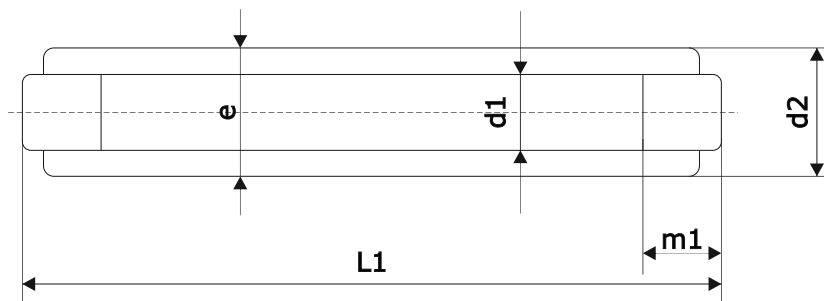

**DIN 1480 întinzătoare
piuliță**

zincat
alb

Dimensiune d (mm)	12	16	20	22	24	30
Pas filet p (mm)	1.75	2.00	2.50	2.50	3.00	3.50
Dimensiune d1 (mm)	21	27	34	34	39	45
Dimensiune e (mm)	34	42	52	55	60	74
Lungime L1 (mm)	125	170	200	215	255	255
Dimensiune m1 (mm)	21	27	34	34	39	45
Lungime L2 (mm)	150	200	220	240	260	260

Cod Produs	Dimensiune (mm)	Cant./Cut. (buc)
10014800012500001	12	25
10014800016500001	16	20
10014800020500001	20	15
10014800022500001	22	10
10014800024500001	24	8
10014800030500001	30	1

- Datele de ambalare au doar scop informativ și pot să difere după caz.
- Pentru mărimile care nu sunt prezentate în tabelul nostru, contactați departamentul de servicii clienți.
- Toate datele sunt exclusiv informative, nu ne asumăm răspunderea pentru eventualele greșeli.