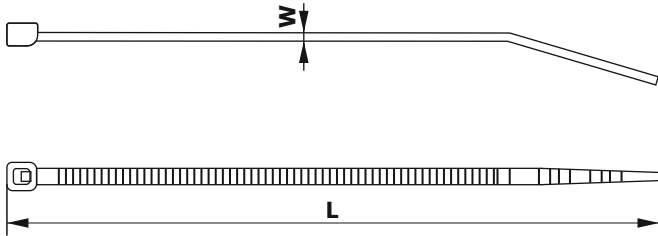

## LEGATURA NYLON INDUSTRIAL

pentru profesioniști

ALB  
TRANSPARENT

CE

RoHS

Cod articol	Lățime W (mm)	Lungime L (mm)	Capacitate de ridicare (kg)	Cant./Cut (buc)
30000100002400750	2.4	75	8	100
30000100002501000	2.5	100	8	100
30000100002501420	2.5	142	8	100
30000100002501650	2.5	165	8	100
30000100002502030	2.5	203	8	100
30000100003201420	3.2	142	18	100
30000100003601500	3.6	150	18	100
30000100003602030	3.6	203	18	100
30000100003602920	3.6	292	18	100
30000100004801200	4.8	120	22	100
30000100004801600	4.8	160	22	100
30000100004802030	4.8	203	22	100
30000100004802500	4.8	250	22	100
30000100004803000	4.8	300	22	100
30000100004803680	4.8	368	22	100
30000100004804320	4.8	432	22	100
30000100007602030	7.6	203	55	100
30000100007602800	7.6	280	55	100
30000100007603700	7.6	370	55	100
30000100009004500	9	450	80	50
30000100009006100	9	610	80	50

- Datele de ambalare au doar scop informativ și pot să difere după caz.
- Pentru mărimile care nu sunt prezentate în tabelul nostru, contactați departamentul de servicii clienți.
- Toate datele sunt exclusiv informative, nu ne asumăm răspunderea pentru eventualele greșeli.

## LEGATURA NYLON INDUSTRIAL

pentru profesioniști

NEGRU  
REZISTENT  
UV

RoHS

Cod articol	Lățime W(mm)	Lungime L(mm)	Capacitate de ridicare (kg)	Cant./Cut (buc)
30000100002400751	2.4	75	8	100
30000100002501001	2.5	100	8	100
30000100002501421	2.5	142	8	100
30000100002502031	2.5	203	8	100
30000100003201421	3.2	142	18	100
30000100003602031	3.6	203	18	100
30000100003602921	3.6	292	18	100
30000100004602031	4.6	203	22	100
30000100004801201	4.8	120	22	100
30000100004801601	4.8	160	22	100
30000100004802031	4.8	203	22	100
30000100004802501	4.8	250	22	100
30000100004803101	4.8	310	22	100
30000100004803681	4.8	368	22	100
30000100004804321	4.8	432	22	100
30000100007602031	7.6	203	55	100
30000100007602801	7.6	280	55	100
30000100007603801	7.6	380	55	100
30000100009004501	9	450	80	50
30000100009005501	9	550	80	50
30000100009006101	9	610	80	50