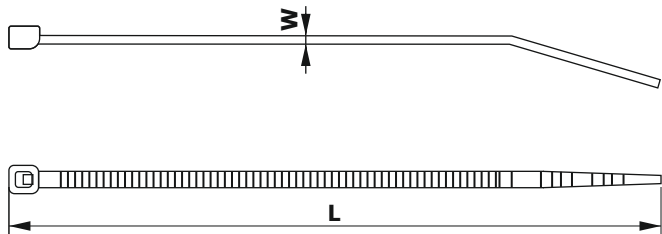

## LEGATURA NYLON INDUSTRIAL

pentru profesioniști

ALB  
TRANSPARENT

CE

RoHS

Cod articol	Lățime W (mm)	Lungime L (mm)	Capacitate de ridicare (kg)	Cant./Cut (buc)
30000100002400750	2.4	75	8	100
30000100002501000	2.5	100	8	100
30000100002501420	2.5	142	8	100
30000100002501650	2.5	165	8	100
30000100002502030	2.5	203	8	100
30000100003201420	3.2	142	18	100
30000100003601500	3.6	150	18	100
30000100003602030	3.6	203	18	100
30000100003602920	3.6	292	18	100
30000100004801200	4.8	120	22	100
30000100004801600	4.8	160	22	100
30000100004802030	4.8	203	22	100
30000100004802500	4.8	250	22	100
30000100004803000	4.8	300	22	100
30000100004803680	4.8	368	22	100
30000100004804320	4.8	432	22	100
30000100007602030	7.6	203	55	100
30000100007602800	7.6	280	55	100
30000100007603700	7.6	370	55	100
30000100009004500	9	450	80	50
30000100009006100	9	610	80	50

- Datele de ambalare au doar scop informativ și pot să difere după caz.
- Pentru mărimile care nu sunt prezentate în tabelul nostru, contactați departamentul de servicii clienți.
- Toate datele sunt exclusiv informative, nu ne asumăm răspunderea pentru eventualele greșeli.

## LEGATURA NYLON INDUSTRIAL

pentru profesioniști

NEGRU  
REZISTENT  
UV

RoHS

Cod articol	Lățime W(mm)	Lungime L(mm)	Capacitate de ridicare (kg)	Cant./Cut (buc)
30000100002400751	2.4	75	8	100
30000100002501001	2.5	100	8	100
30000100002501421	2.5	142	8	100
30000100002502031	2.5	203	8	100
30000100003201421	3.2	142	18	100
30000100003602031	3.6	203	18	100
30000100003602921	3.6	292	18	100
30000100004602031	4.6	203	22	100
30000100004801201	4.8	120	22	100
30000100004801601	4.8	160	22	100
30000100004802031	4.8	203	22	100
30000100004802501	4.8	250	22	100
30000100004803101	4.8	310	22	100
30000100004803681	4.8	368	22	100
30000100004804321	4.8	432	22	100
30000100007602031	7.6	203	55	100
30000100007602801	7.6	280	55	100
30000100007603801	7.6	380	55	100
30000100009004501	9	450	80	50
30000100009005501	9	550	80	50
30000100009006101	9	610	80	50